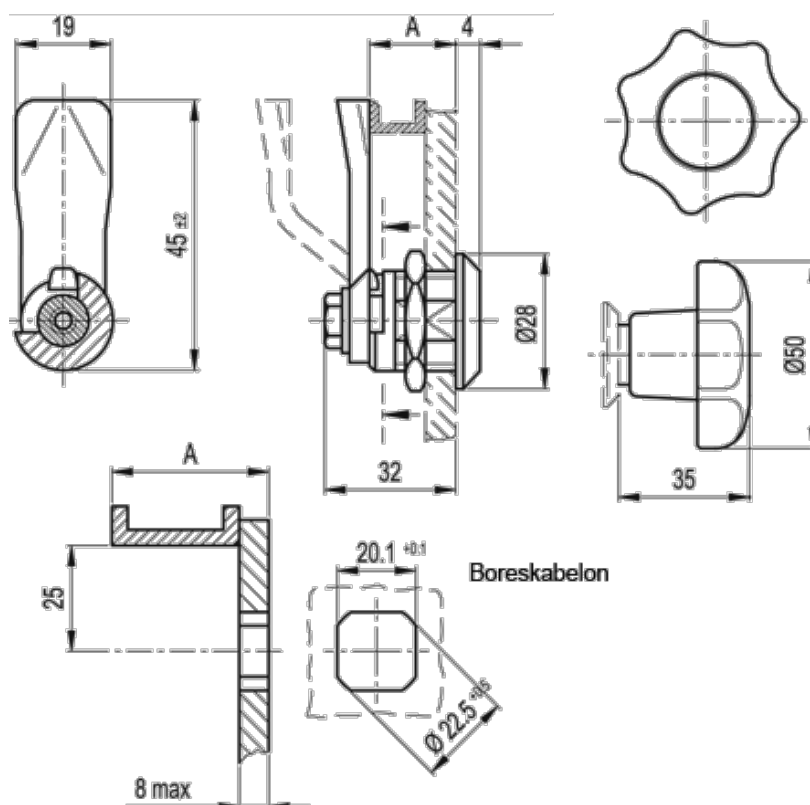

Varenummer: 20837032
Beskrivelse: E+G Låseelement
GN 115-SG-36

Mål

A = 36